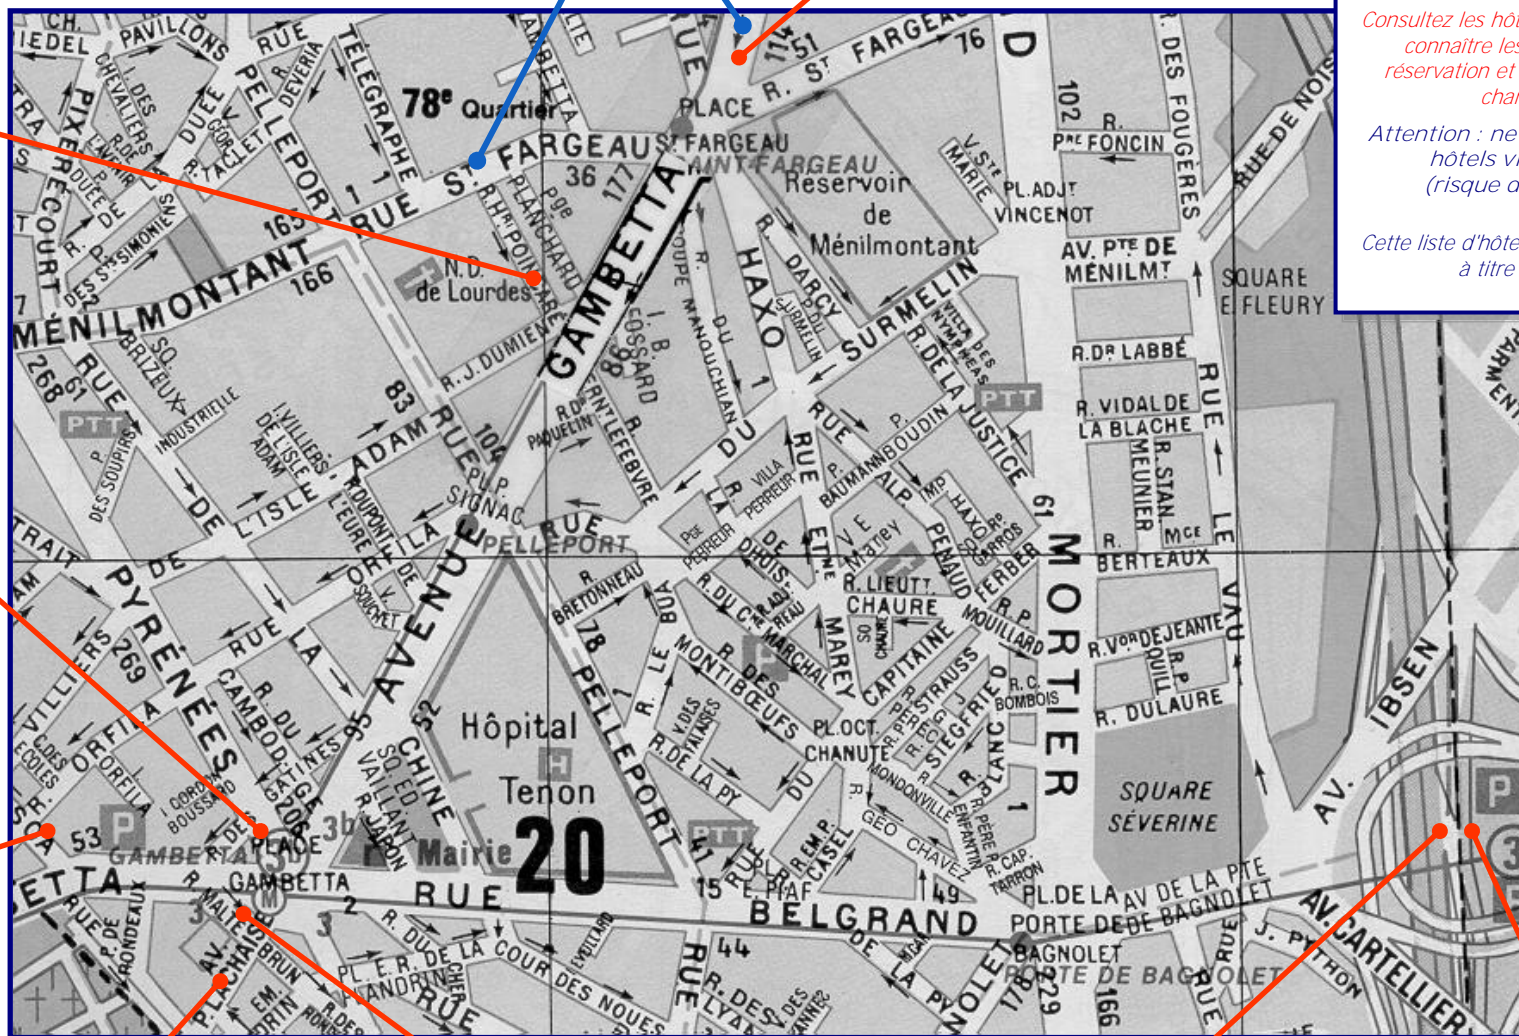

Plan du quartier

3 rue Henri Poincaré
75020 PARIS
Tel : 01.53.39.14.14

Panam Hôtel***

208 rue des Pyrénées
75020 PARIS
Tel : 01.46.36.97.48
Métro : Gambetta
(ligne 3, Pont de Levallois-Gallieni)
Tarif préférentiel : 75 €
(Petit déjeuner inclus
+ 1.88 € de taxe de séjour)
(à confirmer auprès de l'hôtel)

Hôtel Nadaud

8 rue de la Bidassoa
75020 PARIS
Tel : 01.46.36.87.79
Métro : Gambetta
(ligne 3, Pont de Levallois-Gallieni)
Tarif préférentiel : 85 €
(Petit-déjeuner à 8 euros)
(à confirmer auprès de l'hôtel)

Hôtel Paris-Gambetta**

12 av. du Père Lachaise - 75020 PARIS
Tél. : 01.47.97.76.57

Métro : Gambetta (ligne 3, Pont de Levallois-Gallieni)

Différents tarifs selon disponibilité (à voir lors de la réservation) :
85 (single) OU 95 (double) € (petit déjeuner inclus)
+ Taxe de séjour incluse (à confirmer auprès de l'hôtel)

Parkings couverts

25 rue
Saint-Fargeau

211 avenue
Gambetta

Palma-Hôtel***

77 avenue Gambetta, 75020 PARIS
Tel : 01.46.36.13.65
Métro : Gambetta

(ligne 3, Pont de Levallois-Gallieni)

Tarif : 98 €uros, chambre single classique, petit
déjeuner inclus, taxe de séjour en sus
(à confirmer auprès de l'hôtel)

Hôtel Lilas Gambetta

223 avenue Gambetta
75020 PARIS

Tel : 01.40.31.85.60

Métro : Saint-Fargeau

(ligne 3 Bis, Porte des Lilas-Gambetta)

Tarifs : à voir directement avec l'hôtel

Hôtel Campanile

28 av. du Général de Gaulle
Centre commercial - 93500 BAGNOLET
Tel. : 01.48.97.36.00

Métro : Gallieni (ligne 3, Pont de Levallois-Gallieni)

Tarifs : à voir directement avec l'hôtel

Hôtel Reseda

2 av. du Gal de Gaulle
93170 BAGNOLET
Tel. : 01.49.72.63.01

Métro : Gallieni (ligne 3, Pont de Levallois-Gallieni)
Pas de tarif préférentiel : à voir directement avec l'hôtel

*Pour toute réservation d'hôtel,
merci de confirmer par mail à
l'hôtel en signalant qu'il s'agit
d'un stage de l'ADIAJ
Formation (en cas de tarif
préférentiel).*

*Consultez les hôtels concernés pour
connaître les conditions de
réservation et d'annulation des
chambres.*

*Attention : ne pas réserver les
hôtels via Internet
(risque de surtaxe).*

*Cette liste d'hôtel est communiquée
à titre indicatif.*